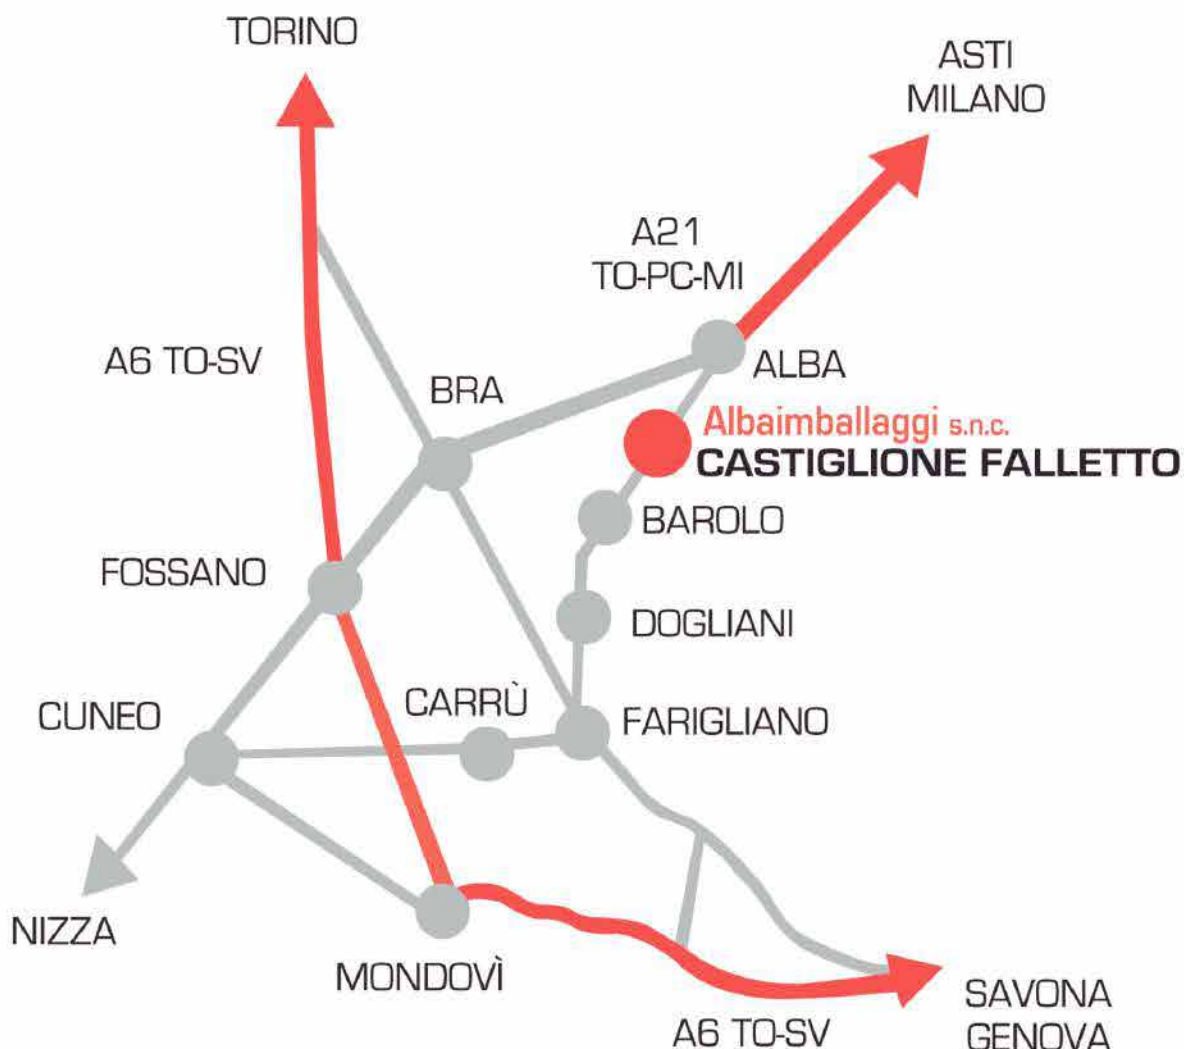

resi
mittente

DA RESTITUIRE A CPO 12100 CUNEO

postatarget
catalog

NO/1045/2008

Posteitaliane

Albaimballaggi s.n.c.
Materiali per l'imballaggio ed il confezionamento

SEDE LEGALE: Via Alba-Barolo, 16 - 12060 Castiglione Falletto (CN)
SEDE OPERATIVA: Località Batasiolo, 85/A - 12064 LA MORRA (CN)

Tel 0173/231721- Fax 0173/231454

Cod. fiscale e Partita I.V.A. 01992500049

www.albaimballaggi.it - info@albaimballaggi.it

PEC: info@pec.albaimballaggi.it